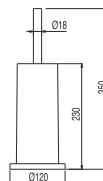

(450 mm.)
Cr 202.636.04

(600 mm.)
Cr 202.636.05

Portarrollos sin tapa

Escobillero de suelo cerámico

Cr 202.636.12

Cr 202.636.11

Dosificador jabón de encimera cerámico

Jabonera de encimera cerámica

Ref.:

Toallero

(480 mm.)
Cr **1.61.636.01**
(580 mm.)
Cr **1.61.636.02**

Portarrollos sin tapa

Cr **1.14.636.09**

Toallero

(400 mm.)
Cr **1.14.636.01**
(500 mm.)
Cr **1.14.636.03**
(600 mm.)
Cr **1.14.636.02**

Escobillero de suelo cerámico

Cr **1.61.636.23**

Toallero barra doble

Cr **1.14.636.10**

Escobillero de pared cerámico

Cr **1.61.636.24**

Portarrollos sin tapa

Cr **1.61.636.06**