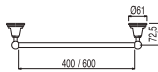

(400 mm.)
Cr **1.61.636.15**

Escobillero de suelo cerámico

Cr **200.636.11**

Dosificador jabón de encimera cerámico

Cr **200.636.08**

Escobillero de pared cerámico

Cr **200.636.10**

Jabonera de encimera cerámica

Cr **200.636.07**

Vaso de sobremesa cerámico

Cr 200.636.09

Percha

Cr 200.636.13

RETRO-TRES

Toallero

(400 mm.)
Cr 1.24.636.01
Lv 5.24.636.01.51
(600 mm.)
Cr 1.24.636.03
Lv 5.24.636.03.51