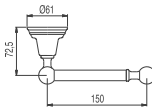

Toallero anilla cuadrado

Cr 1.24.636.09
Lv 5.24.636.09.51

Repisa cristal transparente

Cr 1.24.636.15
Lv 5.24.636.15.51

Portarrollos sin tapa

Cr 1.24.636.06
Lv 5.24.636.06.51

Portavasos de pared cerámico

Cr 1.24.636.12
Lv 5.24.636.12.51

Portavasos-jabonera de encimera cerámico

Cr 1.24.636.13
Lv 5.24.636.13.51

Escobillero de suelo cerámico

Cr 1.24.636.04
Lv 5.24.636.04.51

Jabonera de pared cerámico

Cr 1.24.636.10
Lv 5.24.636.10.51

Percha

Cr 1.24.636.07
Lv 5.24.636.07.51