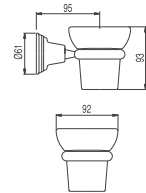

Percha

Cr 1.61.636.20

Asidero bañera

(306 mm.)
Cr 1.34.184
(406 mm.)
Cr 1.34.184.40

Asidero con jabonera

Cr 1.34.183

accesorios

LOFT-TRES

Portarrollos con tapa

Cr 1.24.636.05
Lv 5.24.636.05.51

Toallero barra doble

Cr 1.24.636.08
Lv 5.24.636.08.51

Toallero anilla abierto izquierda con jabonera

Cr 1.24.636.11
Lv 5.24.636.11.51

accesorios

Ref.:

Toallero anilla cuadrado

Cr 1.24.636.09
Lv 5.24.636.09.51

Repisa cristal transparente

Cr 1.24.636.15
Lv 5.24.636.15.51

Portarrollos sin tapa

Cr 1.24.636.06
Lv 5.24.636.06.51

Portavasos de pared cerámico

Cr 1.24.636.12
Lv 5.24.636.12.51

Portavasos-jabonera de encimera cerámico

Cr 1.24.636.13
Lv 5.24.636.13.51

Escobillero de suelo cerámico

Cr 1.24.636.04
Lv 5.24.636.04.51

Jabonera de pared cerámico

Cr 1.24.636.10
Lv 5.24.636.10.51

Percha

Cr 1.24.636.07
Lv 5.24.636.07.51