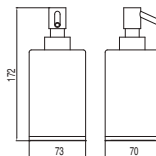

Percha

Cr 1.61.636.20

Asidero bañera

(306 mm.)
Cr 1.34.184
(406 mm.)
Cr 1.34.184.40

Asidero con jabonera

Cr 1.34.183

accesorios

LOFT-TRES

Ref.: |

Toallero

(450 mm.)
Cr **200.636.04**
(600 mm.)
Cr **200.636.05**

Repisa cristal transparente

(600 mm.)
Cr **200.636.06**

Portarrollos sin tapa

Cr **200.636.12**

Repisa cristal transparente

(400 mm.)
Cr **1.61.636.15**

Escobillero de suelo cerámico

Cr **200.636.11**

Dosificador jabón de encimera cerámico

Cr **200.636.08**

Escobillero de pared cerámico

Cr **200.636.10**

Jabonera de encimera cerámica