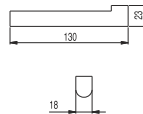

(450 mm.)
Cr 202.636.04

(600 mm.)
Cr 202.636.05

Portarrollos sin tapa

Escobillero de suelo cerámico

Cr 202.636.12

Cr 202.636.11

Dosificador jabón de encimera cerámico

Jabonera de encimera cerámica

Ref.:

Toallero

(480 mm.)
Cr **1.61.636.01**
(580 mm.)
Cr **1.61.636.02**

Portarrollos sin tapa

Cr **1.14.636.09**

Toallero

(400 mm.)
Cr **1.14.636.01**
(500 mm.)
Cr **1.14.636.03**
(600 mm.)
Cr **1.14.636.02**