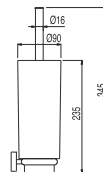

Ref.:

Toallero

(480 mm.)
Cr **1.61.636.01**
(580 mm.)
Cr **1.61.636.02**

Portarrollos sin tapa

Cr **1.14.636.09**

Toallero

(400 mm.)
Cr **1.14.636.01**
(500 mm.)
Cr **1.14.636.03**
(600 mm.)
Cr **1.14.636.02**

Escobillero de suelo cerámico

Cr **1.61.636.23**

Toallero barra doble

Cr **1.14.636.10**

Escobillero de pared cerámico

Cr **1.61.636.24**

Portarrollos sin tapa

Cr **1.61.636.06**