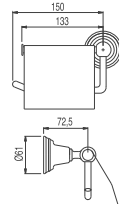

(400 mm.)
Cr **1.61.636.15**

Escobillero de suelo cerámico

Cr **200.636.11**

Dosificador jabón de encimera cerámico

Cr **200.636.08**

Escobillero de pared cerámico

Cr **200.636.10**

Jabonera de encimera cerámica

Cr **200.636.07**

Vaso de sobremesa cerámico

Cr 200.636.09

Percha

Cr 200.636.13

RETRO-TRES

Toallero

(400 mm.)
Cr 1.24.636.01
Lv 5.24.636.01.51
(600 mm.)
Cr 1.24.636.03
Lv 5.24.636.03.51

Portarrollos con tapa

Cr 1.24.636.05
Lv 5.24.636.05.51

Toallero barra doble

Cr 1.24.636.08
Lv 5.24.636.08.51

Toallero anilla abierto izquierda con jabonera

Cr 1.24.636.11
Lv 5.24.636.11.51

accesorios

Ref.: