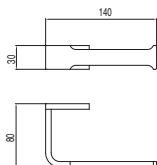

Ref.:

Toallero

(480 mm.)
Cr **1.61.636.01**
(580 mm.)
Cr **1.61.636.02**

Portarrollos sin tapa

Cr **1.14.636.09**

Toallero

(400 mm.)
Cr **1.14.636.01**
(500 mm.)
Cr **1.14.636.03**
(600 mm.)
Cr **1.14.636.02**

Percha

Cr 1.61.636.20

Asidero bañera

(306 mm.)
Cr 1.34.184
(406 mm.)
Cr 1.34.184.40

Asidero con jabonera

Cr 1.34.183

accesorios

LOFT-TRES

Ref.: |

Toallero

(450 mm.)
Cr **200.636.04**
(600 mm.)
Cr **200.636.05**

Repisa cristal transparente

(600 mm.)
Cr **200.636.06**

Portarrollos sin tapa

Cr **200.636.12**

Repisa cristal transparente

(400 mm.)
Cr **1.61.636.15**

Escobillero de suelo cerámico

Cr **200.636.11**

Dosificador jabón de encimera cerámico

Cr **200.636.08**

Escobillero de pared cerámico

Cr **200.636.10**

Jabonera de encimera cerámica