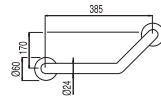

Percha

Cr 1.61.636.20

Asidero bañera

(306 mm.)
Cr 1.34.184
(406 mm.)
Cr 1.34.184.40

Asidero con jabonera

Cr 1.34.183

accesorios

LOFT-TRES