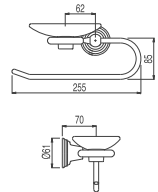

Cr **200.636.07**

Vaso de sobremesa cerámico

Cr 200.636.09

Percha

Cr 200.636.13

RETRO-TRES

Toallero

(400 mm.)
Cr 1.24.636.01
Lv 5.24.636.01.51
(600 mm.)
Cr 1.24.636.03
Lv 5.24.636.03.51

Portarrollos con tapa

Cr 1.24.636.05
Lv 5.24.636.05.51

Toallero barra doble

Cr 1.24.636.08
Lv 5.24.636.08.51

Toallero anilla abierto izquierda con jabonera

Cr 1.24.636.11
Lv 5.24.636.11.51

accesorios

Ref.:

Toallero anilla cuadrado

Cr 1.24.636.09
Lv 5.24.636.09.51

Repisa cristal transparente

Cr 1.24.636.15
Lv 5.24.636.15.51

Portarrollos sin tapa

Cr 1.24.636.06
Lv 5.24.636.06.51

Portavasos de pared cerámico

Cr 1.24.636.12
Lv 5.24.636.12.51