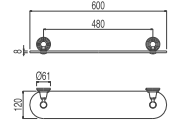

Cr 1.24.636.15
Lv 5.24.636.15.51