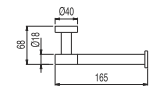

Ref.:

Toallero

(480 mm.)
Cr **1.61.636.01**
(580 mm.)
Cr **1.61.636.02**

Portarrollos sin tapa

Cr **1.14.636.09**

Toallero

(400 mm.)
Cr **1.14.636.01**
(500 mm.)
Cr **1.14.636.03**
(600 mm.)
Cr **1.14.636.02**

Escobillero de suelo cerámico

Cr **1.61.636.23**

Toallero barra doble

Cr **1.14.636.10**

Escobillero de pared cerámico

Cr **1.61.636.24**

Portarrollos sin tapa

Cr **1.61.636.06**