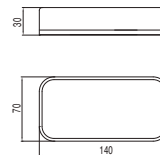

Ref.:

Toallero

(480 mm.)
Cr **1.61.636.01**
(580 mm.)
Cr **1.61.636.02**

Portarrollos sin tapa

Cr **1.14.636.09**

Toallero

(400 mm.)
Cr **1.14.636.01**
(500 mm.)
Cr **1.14.636.03**
(600 mm.)
Cr **1.14.636.02**

Percha

Cr 1.61.636.20

Asidero bañera

(306 mm.)
Cr 1.34.184
(406 mm.)
Cr 1.34.184.40

Asidero con jabonera

Cr 1.34.183

accesorios

LOFT-TRES

Ref.: |

Toallero

(450 mm.)
Cr **200.636.04**
(600 mm.)
Cr **200.636.05**

Repisa cristal transparente

(600 mm.)
Cr **200.636.06**

Portarrollos sin tapa

Cr **200.636.12**

Repisa cristal transparente

(400 mm.)
Cr **1.61.636.15**

Escobillero de suelo cerámico

Cr **200.636.11**

Dosificador jabón de encimera cerámico

Cr **200.636.08**

Escobillero de pared cerámico

Cr **200.636.10**

Jabonera de encimera cerámica