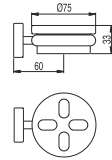

Ref.:

Toallero

(480 mm.)
Cr **1.61.636.01**
(580 mm.)
Cr **1.61.636.02**

Portarrollos sin tapa

Cr **1.14.636.09**

Toallero

(400 mm.)
Cr **1.14.636.01**
(500 mm.)
Cr **1.14.636.03**
(600 mm.)
Cr **1.14.636.02**

Escobillero de suelo cerámico

Cr **1.61.636.23**

Toallero barra doble

Cr **1.14.636.10**

Escobillero de pared cerámico

Cr **1.61.636.24**

Portarrollos sin tapa

Cr **1.61.636.06**

Escobillero de pared

Cr **1.34.636.24**

Dosificador jabón de pared cerámico

Cr 1.61.636.18

Portacepillos de pared cerámico

Cr 1.61.636.16
Ac 5.61.636.16.53

Repisa toallas

Cr 1.34.636.08

Percha

Cr 1.61.636.20

Asidero bañera

(306 mm.)
Cr 1.34.184
(406 mm.)
Cr 1.34.184.40

Asidero con jabonera

Cr 1.34.183

accesorios

LOFT-TRES