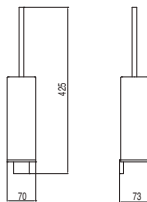

Ref.: |

Toallero

(450 mm.)
Cr **200.636.04**
(600 mm.)
Cr **200.636.05**

Repisa cristal transparente

(600 mm.)
Cr **200.636.06**

Portarrollos sin tapa

Cr **200.636.12**

Repisa cristal transparente

(400 mm.)
Cr **1.61.636.15**

Escobillero de suelo cerámico

Cr **200.636.11**

Dosificador jabón de encimera cerámico

Cr **200.636.08**

Escobillero de pared cerámico

Cr **200.636.10**

Jabonera de encimera cerámica

Cr **200.636.07**

Vaso de sobremesa cerámico

Cr 200.636.09

Percha

Cr 200.636.13

RETRO-TRES

Toallero

(400 mm.)
Cr 1.24.636.01
Lv 5.24.636.01.51
(600 mm.)
Cr 1.24.636.03
Lv 5.24.636.03.51