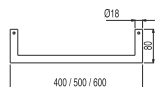

Ref.:

Toallero

(480 mm.)
Cr **1.61.636.01**
(580 mm.)
Cr **1.61.636.02**

Portarrollos sin tapa

Cr **1.14.636.09**

Toallero

(400 mm.)
Cr **1.14.636.01**
(500 mm.)
Cr **1.14.636.03**
(600 mm.)
Cr **1.14.636.02**

Escobillero de suelo cerámico

Cr **1.61.636.23**

Toallero barra doble

Cr **1.14.636.10**

Escobillero de pared cerámico

Cr **1.61.636.24**

Portarrollos sin tapa

Cr **1.61.636.06**