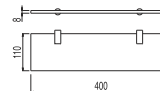

Ref.: |

Toallero

(450 mm.)
Cr **200.636.04**
(600 mm.)
Cr **200.636.05**

Repisa cristal transparente

(600 mm.)
Cr **200.636.06**

Portarrollos sin tapa

Cr **200.636.12**

Repisa cristal transparente