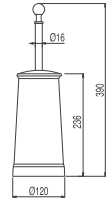

Portarrollos con tapa

Cr 1.24.636.05
Lv 5.24.636.05.51

Toallero barra doble

Cr 1.24.636.08
Lv 5.24.636.08.51

Toallero anilla abierto izquierda con jabonera

Cr 1.24.636.11
Lv 5.24.636.11.51

accesorios

Ref.:

Toallero anilla cuadrado

Cr 1.24.636.09
Lv 5.24.636.09.51

Repisa cristal transparente

Cr 1.24.636.15
Lv 5.24.636.15.51

Portarrollos sin tapa

Cr 1.24.636.06
Lv 5.24.636.06.51

Portavasos de pared cerámico

Cr 1.24.636.12
Lv 5.24.636.12.51

Portavasos-jabonera de encimera cerámico

Cr 1.24.636.13
Lv 5.24.636.13.51

Escobillero de suelo cerámico

Cr 1.24.636.04
Lv 5.24.636.04.51

Jabonera de pared cerámico

Cr 1.24.636.10
Lv 5.24.636.10.51

Percha

Cr 1.24.636.07
Lv 5.24.636.07.51