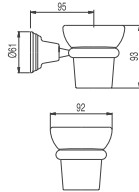

Percha

Cr 1.61.636.20

Asidero bañera

(306 mm.)
Cr 1.34.184
(406 mm.)
Cr 1.34.184.40

Asidero con jabonera

Cr 1.34.183

accesorios

LOFT-TRES

Portarrollos con tapa

Cr 1.24.636.05
Lv 5.24.636.05.51

Toallero barra doble

Cr 1.24.636.08
Lv 5.24.636.08.51

Toallero anilla abierto izquierda con jabonera

Cr 1.24.636.11
Lv 5.24.636.11.51

accesorios

Ref.:

Toallero anilla cuadrado

Cr 1.24.636.09
Lv 5.24.636.09.51

Repisa cristal transparente

Cr 1.24.636.15
Lv 5.24.636.15.51

Portarrollos sin tapa

Cr 1.24.636.06
Lv 5.24.636.06.51

Portavasos de pared cerámico

Cr 1.24.636.12
Lv 5.24.636.12.51

Portavasos-jabonera de encimera cerámico

Cr 1.24.636.13
Lv 5.24.636.13.51

Escobillero de suelo cerámico

Cr 1.24.636.04
Lv 5.24.636.04.51

Jabonera de pared cerámico

Cr 1.24.636.10
Lv 5.24.636.10.51

Percha

Cr 1.24.636.07
Lv 5.24.636.07.51