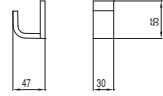

Cr 200.636.13