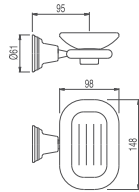

Portarrollos con tapa

Cr 1.24.636.05
Lv 5.24.636.05.51

Toallero barra doble

Cr 1.24.636.08
Lv 5.24.636.08.51

Toallero anilla abierto izquierda con jabonera

Cr 1.24.636.11
Lv 5.24.636.11.51

accesorios

Ref.:

Toallero anilla cuadrado

Cr 1.24.636.09
Lv 5.24.636.09.51

Repisa cristal transparente

Cr 1.24.636.15
Lv 5.24.636.15.51

Portarrollos sin tapa

Cr 1.24.636.06
Lv 5.24.636.06.51

Portavasos de pared cerámico

Cr 1.24.636.12
Lv 5.24.636.12.51

Portavasos-jabonera de encimera cerámico

Cr 1.24.636.13
Lv 5.24.636.13.51

Escobillero de suelo cerámico

Cr 1.24.636.04
Lv 5.24.636.04.51

Jabonera de pared cerámico

Cr 1.24.636.10
Lv 5.24.636.10.51

Percha

Cr 1.24.636.07
Lv 5.24.636.07.51