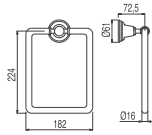

accesorios

Ref.:

Toallero anilla cuadrado

Cr 1.24.636.09
Lv 5.24.636.09.51

Repisa cristal transparente