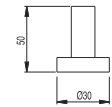

Dosificador jabón de pared cerámico

Cr 1.61.636.18

Portacepillos de pared cerámico

Cr 1.61.636.16
Ac 5.61.636.16.53

Repisa toallas

Cr 1.34.636.08

Percha

Cr 1.61.636.20

Asidero bañera

(306 mm.)
Cr 1.34.184
(406 mm.)
Cr 1.34.184.40

Asidero con jabonera

Cr 1.34.183