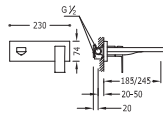

(185 mm)
Ac 006.200.03.AC

(245 mm)
Ac 006.200.04.AC

Monomando mural