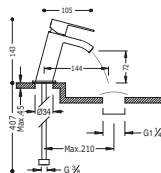

299.190.01

Ac	006.201.01.AC.D
■	006.201.01.NE.D
■	006.201.01.BLD