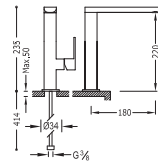

Ac	200.205.01.ACD
Orange	200.205.01.AMD
Red	200.205.01.NA.D
Dark Red	200.205.01.RO.D
Purple	200.205.01.VLD
Pink	200.205.01.FU.D
Light Green	200.205.01.VE.D
Dark Green	200.205.01.NE.D
Grey	200.205.01.BLD