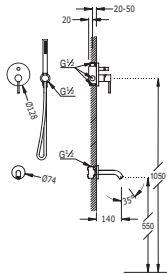

Kit de ducha monomando empotrado

91.30.190

Ac	262.180.03.AC	
	262.180.03.TAM	
	262.180.03.TNA	
	262.180.03.TRO	
	262.180.03.TVI	
	262.180.03.TFU	
	262.180.03.TVE	
	262.180.03.TNE	
	262.180.03.TBL