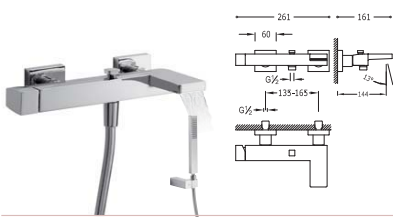

Monomando bañera-ducha

Ducha de mano anticálcarea (202.639.01) con soporte orientable y flexo SATIN (91.34.609).

91.30.190

Cr | **202.170.01** |