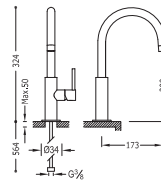

Ref:

Monomando lavabo

Cr 262.904.03

Cr 262.904.02

Cr 262.904.01

Monomando lavabo

Ac 262.904.03.AC.D
 262.904.03.TAM.D
 262.904.03.TNA.D
 262.904.03.TRO.D
 262.904.03.TVI.D
 262.904.03.TFU.D
 262.904.03.TVE.D
 262.904.03.TNE.D
 262.904.03.TBL.D