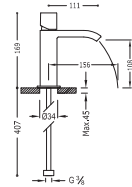

Ref: |

Monomando lavabo

299.190.02

■	006.110.02.NE.D
■	006.110.02.BLD