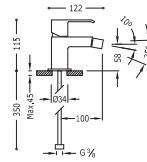

91.30.190

Ac	006.120.01.AC.D
	006.120.01.NE.D
	006.120.01.BL.D