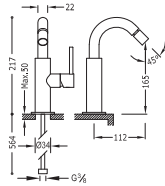

Monomando bidé