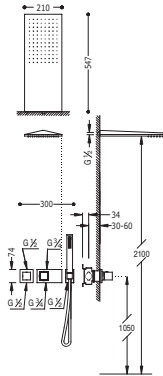

Kit de ducha termostático empotrado

Ac	207.252.02.AC
	207.252.02.NE
	207.252.02.BL