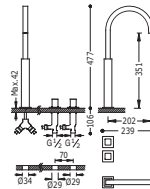

Ac 008.105.04.AC