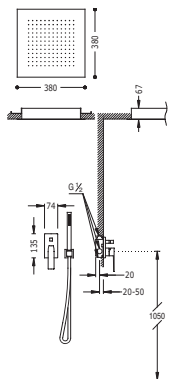

Kit de ducha monomando empotrado

1. con cierre y regulación de caudal.
2. Cuerpo empotrado incluido
   - Rociador ducha INOX a techo 380x380 mm. (1.34.944).
   - Soporte con toma pared. (91.06.182).
   - Ducha móvil anticalcárea. (202.639.01).
   - Flexo SATIN (91.34.609.15).

91.30.190	
Cr	202.980.01