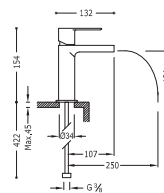

91.30.190

	200.110.01.AM.D
	200.110.01.NA.D
	200.110.01.RO.D
	200.110.01.VI.D
	200.110.01.FU.D
	200.110.01.VE.D
	200.110.01.NE.D
	200.110.01.BLD