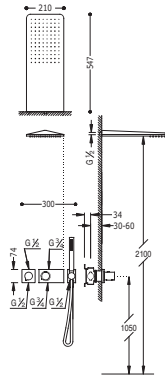

Kit de ducha termostático empotrado

Ac	207.352.02.AC
	207.352.02.AM
	207.352.02.NA
	207.352.02.RO
	207.352.02.VI
	207.352.02.FU
	207.352.02.VE
	207.352.02.NE
	207.352.02.BL