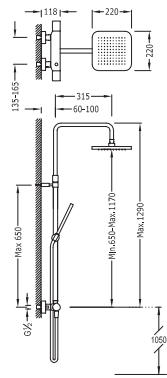

Ref.: |

Conjunto ducha termostática

- Ducha fija 220x220 mm. (299.632.06).
- Ducha móvil anticalcárea.
- Flexo SATIN (91.34.609.15).
- Barra telescópica.
- Inversor integrado en el regulador de caudal.

299.195.03.AM	200.195.01.AM
299.195.03.NA	200.195.01.NA
299.195.03.RO	200.195.01.RO
299.195.03.VI	200.195.01.VI
299.195.03.FU	200.195.01.FU
299.195.03.VE	200.195.01.VE
299.195.03.NE	200.195.01.NE
299.195.03.BL	200.195.01.BL