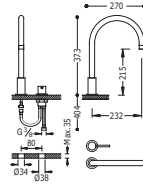

Monomando lavabo de repisa

360° 91.30.190		
Cr	261.105.01	
Ac	261.105.01.AC