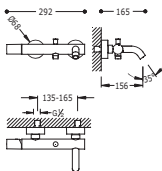

Monomando bañera-ducha

Ducha de mano anticálcarea con soporte orientable y flexo SATIN (91.34.609).

91.30.190

Ac	261.170.01.AC
	261.170.01.TAM
	261.170.01.TNA
	261.170.01.TRO
	261.170.01.TVI
	261.170.01.TFU
	261.170.01.TVE
	261.170.01.TNE
	261.170.01.TBL