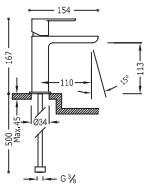

Monomando lavabo
con alargadera.

91.30.190	
Ac	200.103.01.ACD
Orange	200.103.01.AM.D
Grey	200.103.01.NA.D
Red	200.103.01.RO.D
Purple	200.103.01.VLD
Pink	200.103.01.FU.D
Green	200.103.01.VE.D
Black	200.103.01.NE.D
White	200.103.01.BLD

91.30.190	
Ac	200.103.03.ACD
Orange	200.103.03.AM.D
Grey	200.103.03.NA.D
Red	200.103.03.RO.D
Purple	200.103.03.VLD
Pink	200.103.03.FU.D
Green	200.103.03.VE.D
Black	200.103.03.NE.D
White	200.103.03.BLD

91.30.190	
Ac	200.103.05.ACD
Orange	200.103.05.AM.D
Grey	200.103.05.NA.D
Red	200.103.05.RO.D
Purple	200.103.05.VLD
Pink	200.103.05.FU.D
Green	200.103.05.VE.D
Black	200.103.05.NE.D
White	200.103.05.BLD