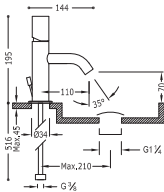

Monomando lavabo

Cr | 261.903.01