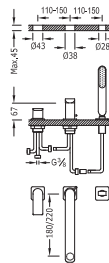

Bañeras de repisa

Ref: | |

Monomando bañera de repisa

91.34.591

(180 mm.)

Ac | **200.162.03.AC** |

91.34.591

(220 mm.)

Ac | **200.162.01.AC** |