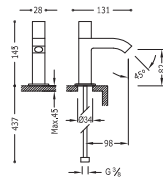

Ac 007.503.01.AC

Monomando mural