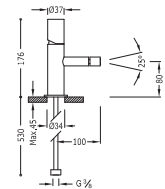

91.07.190.05

Ac | 061.120.01.A.C.D |

061.120.01.T.A.M.D |

061.120.01.T.N.A.D |

061.120.01.T.R.O.D |

061.120.01.T.V.L.D |

061.120.01.T.F.U.D |

061.120.01.T.V.E.D |

061.120.01.T.N.E.D |

061.120.01.T.B.L.D |