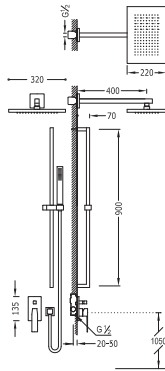

Kit de ducha monomando empotrado

con cierre y regulación de caudal.

91.30.190

Cr | 202.180.07 |