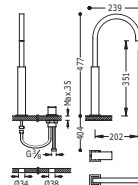

(185 mm)
Ac 006.200.12.AC

(245 mm)
Ac 006.200.11.AC

Z

Ref.: |

Monomando lavabo de repisa
caño de 22x22 mm.

360° 91.30.190
Ac | **006.105.03.AC** |

360° 91.30.190
Ac | **006.105.04.AC** |

360° 91.30.190
Ac | **006.105.05.AC** |