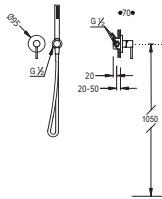

91.30.190

Cr 262.177.92