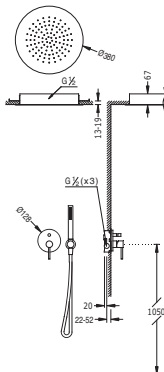

Kit de ducha monomando empotrado

- con cierre y regulación de caudal.
- Cuerpo empotrado incluido
- Rociador ducha INOX a techo Ø 380 mm. (1.34.940).
- Soporte con toma pared. (91.34.182).
- Ducha móvil anticalcárea. (034.116.01).
- Flexo SATIN (91.34.609.15).