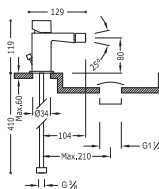

Cr | **202.200.04** |

Ac | **202.200.04.AC** |

Bidé

slim exclusive

Ref.:

Monomando bidé

Cr	91.30.190	
	202.120.02	
Cr	91.30.190	
	202.120.02.D	

Cr	91.30.190	
	202.120.01	
Cr	91.30.190	
	202.120.01.D	