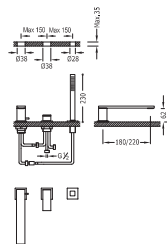

91.30.190 (180 mm)
Ac 006.161.05.AC

91.30.190 (220 mm)
Ac 006.161.03.AC