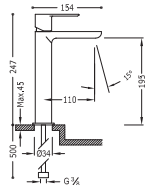

Monomando lavabo
con alargadera.

91.30.190	
Ac	200.103.01.ACD
Orange	200.103.01.AM.D
Grey	200.103.01.NA.D
Red	200.103.01.RO.D
Purple	200.103.01.VLD
Pink	200.103.01.FU.D
Green	200.103.01.VE.D
Black	200.103.01.NE.D
White	200.103.01.BLD

91.30.190	
Ac	200.103.03.ACD
Orange	200.103.03.AM.D
Grey	200.103.03.NA.D
Red	200.103.03.RO.D
Purple	200.103.03.VLD
Pink	200.103.03.FU.D
Green	200.103.03.VE.D
Black	200.103.03.NE.D
White	200.103.03.BLD

91.30.190	
Ac	200.103.05.ACD
Orange	200.103.05.AM.D
Grey	200.103.05.NA.D
Red	200.103.05.RO.D
Purple	200.103.05.VLD
Pink	200.103.05.FU.D
Green	200.103.05.VE.D
Black	200.103.05.NE.D
White	200.103.05.BLD