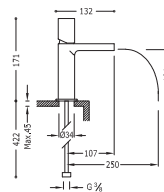

Monomando lavabo

91.30.190

	200.110.02.AM.D
	200.110.02.NA.D
	200.110.02.RO.D
	200.110.02.VI.D
	200.110.02.FU.D
	200.110.02.VE.D
	200.110.02.NE.D
	200.110.02.BLD