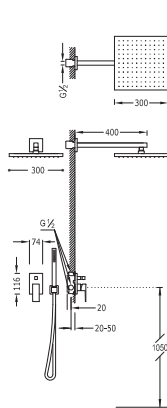

Monomandos empotrados

Ref.: |

Kit de ducha monomando empotrado

- con cierre y regulación de caudal.
- Cuerpo empotrado incluido
- Ducha fija 300x300 mm, Material Latón.
- Soporte con toma pared.
- Ducha móvil anticalcárea.
- Flexo SATIN (91.34.609.15).

91.30.190
Ac 6.06.980
Ac 4.06.980