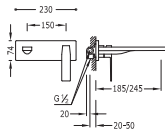

(185 mm.)

91.30.190

Cr | **202.200.03** |

(245 mm.)

91.30.190

Cr | **202.200.04** |

Ac | **202.200.04.AC** |