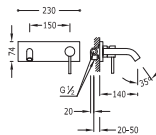

91.30.190
Ac | 262.200.50.AC
262.200.50.TAM
262.200.50.TNA
262.200.50.TRO
262.200.50.TVI
262.200.50.TFU
262.200.50.TVE
262.200.50.TNE
262.200.50.TBL