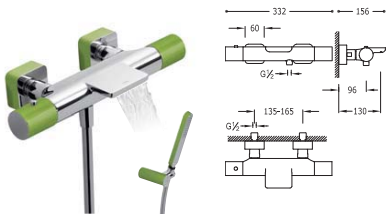

Bañera-ducha termostática

con cascada. Ducha de mano anticalcárea con soporte orientable y flexo SATIN (91.34.609).

Ac 200.174.09.AC

200.174.09.AM

200.174.09.NA

200.174.09.RO

200.174.09.VI

200.174.09.FU

200.174.09.VE

200.174.09.NE

200.174.09.BL

easy
CLEAN

FÁCIL MANTENIMIENTO

Con la tecnología EasyCLEAN® TRES ofrece la posibilidad de limpiar el cartucho en caso de mal funcionamiento u obstrucción, facilitando el montaje y desmontaje del cartucho termostático.