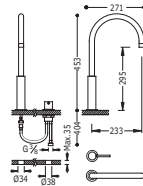

360° 91.30.190		
Cr	261.105.02	
Ac	261.105.02.AC