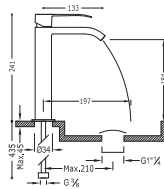

Monomando lavabo

299.190.01		
Ac	006.101.01.ACD	
	006.101.01.NED	
	006.101.01.BLD	

299.190.01		
Ac	006.610.01.ACD	
	006.610.01.NED	
	006.610.01.BLD	

299.190.01		
Ac	006.810.01.ACD	
	006.810.01.NED	
	006.810.01.BLD