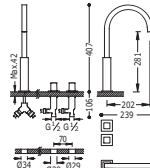

Ac 008.105.03.AC