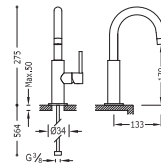

Ref:

Monomando lavabo

Cr 262.904.03

Cr 262.904.02

Cr 262.904.01

Monomando lavabo

Ac 262.904.03.AC.D
 262.904.03.TAM.D
 262.904.03.TNA.D
 262.904.03.TRO.D
 262.904.03.TVI.D
 262.904.03.TFU.D
 262.904.03.TVE.D
 262.904.03.TNE.D
 262.904.03.TBL.D