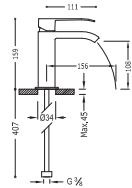

299.190.02

■	006.110.01.NE.D
■	006.110.01.BLD

Monomando lavabo

con caño cascada. NOTA: La grifería con caño cascada se acompaña con 2 llaves de regulación con filtro (Ref: 91.34.525).