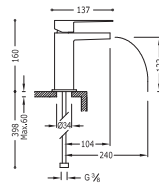

91.30.190

Cr | **202.110.01** |