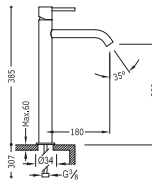

Monomando lavabo

91.07.190.05
Cr | 262.903.01 |

91.07.190.05
Cr | 262.903.01.D |

91.07.190.05
Cr | 262.307.01 |

91.07.190.05
Cr | 262.308.01 |