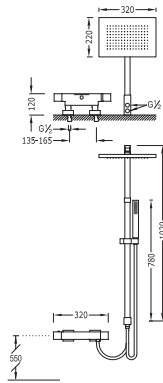

	299.312.01
	Cr 202.312.01

Ref: |

Conjunto bañera-ducha termostática

- Ducha fija 320x220 mm. Material Latón (299.632.02).
- Ducha móvil anticálcarea (202.639.D1).
- Flexo SATIN (91.34.609.15).

91.06.161.10