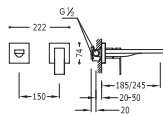

(185 mm)
Ac 006.200.12.AC

(245 mm)
Ac 006.200.11.AC