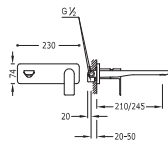

Ref:

Monomando lavabo
caño de 35x15 mm.

Ac	200.205.01.ACD
Orange	200.205.01.AMD
Red	200.205.01.NA.D
Dark Red	200.205.01.RO.D
Purple	200.205.01.VLD
Pink	200.205.01.FU.D
Light Green	200.205.01.VE.D
Dark Green	200.205.01.NE.D
Grey	200.205.01.BLD

Ac	200.205.02.ACD
Orange	200.205.02.AMD
Red	200.205.02.NA.D
Dark Red	200.205.02.RO.D
Purple	200.205.02.VLD
Pink	200.205.02.FU.D
Light Green	200.205.02.VE.D
Dark Green	200.205.02.NE.D
Grey	200.205.02.BLD

Ac	200.205.03.ACD
Orange	200.205.03.AMD
Red	200.205.03.NA.D
Dark Red	200.205.03.RO.D
Purple	200.205.03.VLD
Pink	200.205.03.FU.D
Light Green	200.205.03.VE.D
Dark Green	200.205.03.NE.D
Grey	200.205.03.BLD

Grifo lavabo 1 agua

Monomando mural