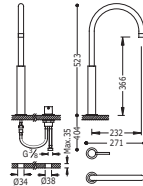

360° 91.30.190		
Cr	261.105.03	
Ac	261.105.03.AC