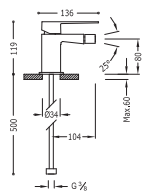

Ac	91.30.190	
	202.120.01.ACD	
	202.120.01.NE.D	
	202.120.01.BLD