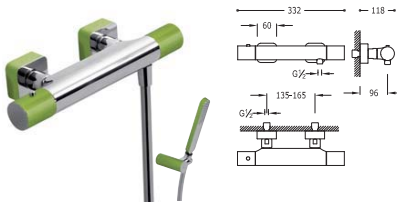

Termostáticas de superficie

loft colors

Ref.:

Ducha termostática

Ducha de mano anticalcárea con soporte orientable y flexo SATIN (91.34.609.15).

299.195.03.AC

Ac 200.164.09.AC

200.164.09.AM

200.164.09.NA

200.164.09.RO

200.164.09.VI

200.164.09.FU

200.164.09.VE

200.164.09.NE

200.164.09.BL