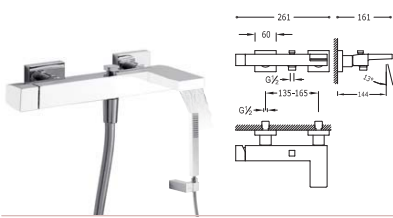

Monomando bañera-ducha

con cascada. Ducha de mano anticálcarea con soporte orientable y flexo SATIN (91.34.609).

91.30.190

Ac | **202.170.01.AC** |

■ | **202.170.01.NE** |

■ | **202.170.01.BL** |