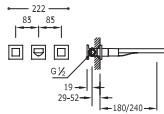

91.34.282 (180 mm.)
Ac | **008.153.01.AC** |

91.34.282 (240 mm.)
Ac | **008.154.01.AC** |

Bimando de repisa
caño 35x15 mm. con aireador rectangular oculto