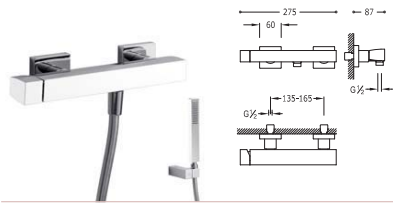

Monomando ducha

Ducha de mano anticálcarea con soporte orientable y flexo SATIN (91.34.609.15).

91.30.190

Ac | **202.167.01.AC** |

■ | **202.167.01.NE** |

■ | **202.167.01.BL** |