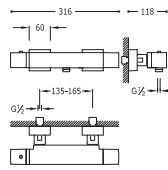

Bañera-ducha termostática

con cascada. Ducha de mano anticálarea con soporte orientable y flexo SATIN (91.34.609).

91.06.161.53	REGABOBA
Ac	5.07.174.03.9

91.06.161.16	REGABOBA
91.06.161.14	REGABOBA
6.07.174.9	
4.07.174.9