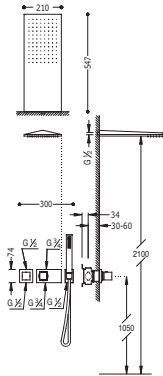

Termostáticas empotradas

Ref:

Kit de ducha termostático empotrado

299.250.45

Cr 207.252.02