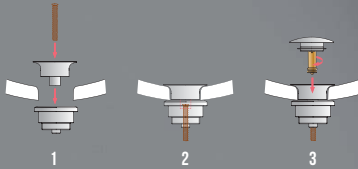

SIMPLE-RAPID

Válvula con bloqueo superior