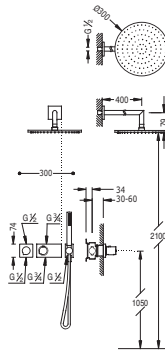

Kit de ducha termostático empotrado

- con cierre y regulación de caudal. (2 vías).
- Ducha fija Ø 300 mm. Material Latón.
- Soporte con toma pared.
- Ducha móvil anticalcárea
- Flexo SATIN (91.34.609.15).