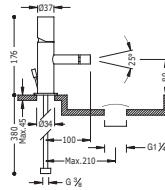

Bidé

Ref: | |

Monomando bidé

91.07.190.05

Cr | 261.120.01 |

91.07.190.05

Cr | 261.120.01.D |