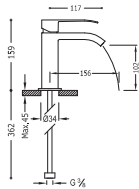

Monomando lavabo

299.190.01		
Ac	006.101.01.ACD	
	006.101.01.NED	
	006.101.01.BLD	

299.190.01		
Ac	006.610.01.ACD	
	006.610.01.NED	
	006.610.01.BLD	

299.190.01		
Ac	006.810.01.ACD	
	006.810.01.NED	
	006.810.01.BLD