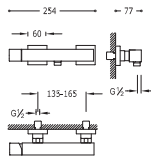

Monomandos de superficie

Ref: | |

Monomando ducha

Ducha de mano anticalcárea con soporte orientable y flexo SATIN (91.34.609.15).

91.30.190

Ac	5.07.167.03
	6.07.167
	4.07.167