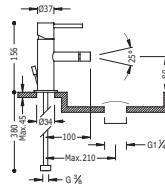

91.07.190.05

Cr | 262.120.01 |

91.07.190.05

Cr | 262.120.01.D |

Monomando bidé