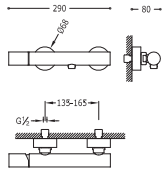

Monomandos de superficie

Ref: |

Monomando ducha

Ducha de mano anticálcarea (034.116.01) con soporte orientable y flexo SATIN (91.34.609.15).

91.30.190

Cr | 261.167.01