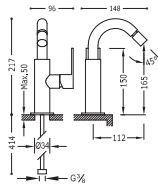

Monomando bidé

300° 91.30.190	
Ac	200.224.01.AC.D
	200.224.01.AM.D
	200.224.01.NA.D
	200.224.01.RO.D
	200.224.01.VI.D
	200.224.01.FU.D
	200.224.01.VE.D
	200.224.01.NE.D
	200.224.01.BL.D