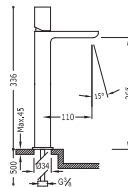

Ref: |

Monomando lavabo
con alargadera.

91.30.190	
Ac	200.103.02.ACD
	200.103.02.AMD
	200.103.02.NA.D
	200.103.02.RO.D
	200.103.02.VI.D
	200.103.02.FU.D
	200.103.02.VE.D
	200.103.02.NE.D
	200.103.02.BLD

91.30.190	
Ac	200.103.04.ACD
	200.103.04.AMD
	200.103.04.NA.D
	200.103.04.RO.D
	200.103.04.VI.D
	200.103.04.FU.D
	200.103.04.VE.D
	200.103.04.NE.D
	200.103.04.BLD

91.30.190	
Ac	200.103.06.ACD
	200.103.06.AMD
	200.103.06.NA.D
	200.103.06.RO.D
	200.103.06.VI.D
	200.103.06.FU.D
	200.103.06.VE.D
	200.103.06.NE.D
	200.103.06.BLD