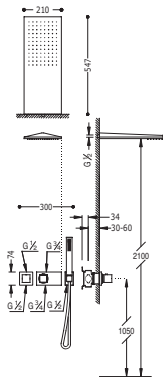

Kit de ducha termostático empotrado

Ac 299.250.45.AC

299.250.45.NE

299.250.45.BL

Ac 207.252.02.AC

207.252.02.NE

207.252.02.BL