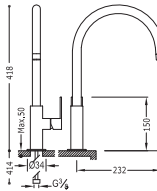

360° 91.30.190

- Ac 200.205.06.ACD
- 200.205.06.AM.D
- 200.205.06.NA.D
- 200.205.06.RO.D
- 200.205.06.VLD
- 200.205.06.FU.D
- 200.205.06.VE.D
- 200.205.06.NE.D
- 200.205.06.BLD