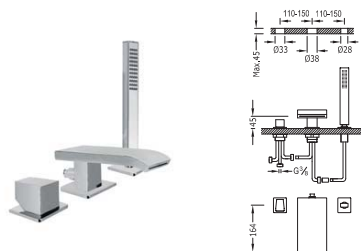

Monomando bañera de repisa

con caño cascada y ducha anticalcárea (202.639.01).

· Caudal: 3 bar – 13 l/m.

KIT DEPÓSITO PARA BAÑERAS DE REPISA

Fácil montaje superior. Sin registros.

Sistema Patentado®