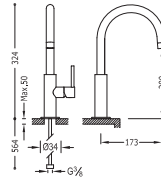

Cr 262.904.02