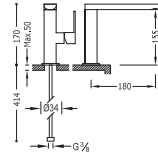

Ref:

Monomando lavabo
caño de 35x15 mm.