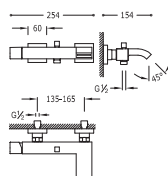

Monomando bañera-ducha

con cascada. Ducha de mano anticalcárea con soporte orientable y flexo SATIN (91.34.609).

91.30.190

Ac	5.07.170.02.03
	6.07.170.02
	4.07.170.02