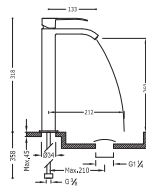

Monomando lavabo

299.190.01		
Ac	006.101.01.ACD	
	006.101.01.NED	
	006.101.01.BLD	

299.190.01		
Ac	006.610.01.ACD	
	006.610.01.NED	
	006.610.01.BLD	

299.190.01		
Ac	006.810.01.ACD	
	006.810.01.NED	
	006.810.01.BLD