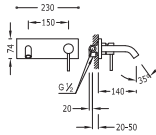

91.30.190
Cr | 262.200.50

Monomando mural