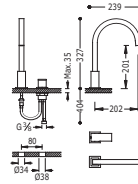

(185 mm)
Ac 006.200.12.AC

(245 mm)
Ac 006.200.11.AC

Z

Ref.: |

Monomando lavabo de repisa
caño de 22x22 mm.

360° 91.30.190
Ac | **006.105.03.AC** |

360° 91.30.190
Ac | **006.105.04.AC** |

360° 91.30.190
Ac | **006.105.05.AC** |