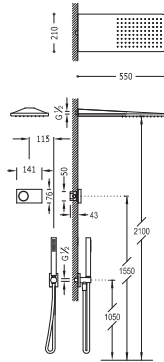

299.195.03

Cr | 207.352.02

Termostáticas electrónicas empotradas

Ref.:

Kit electrónico de ducha termostático empotrado

- Rociador ducha INOX 210x550 mm. (299.903.07).
- Soporte con toma pared
- Ducha móvil anticalcárea (034.116.01).
- Flexo SATIN (91.34.609.15).