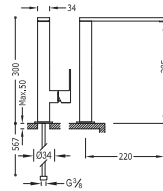

Ac 006.485.01.ACD

Grifo lavabo 1 agua