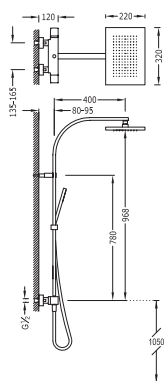

Conjunto ducha termostática

- Ducha fija 320x220 mm. Material Latón.
- Ducha móvil anticalcárea.
- Flexo SATIN (91.34.609.15).
- Inversor integrado en el regulador de caudal.