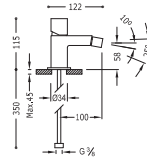

Bidé

Ref: | |

Monomando bidé

91.30.190

Ac	007.120.01.AC.D
	007.120.01.NE.D
	007.120.01.BL.D