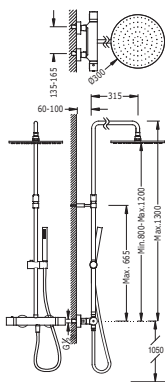

Conjunto ducha termostática

- Ducha fija Ø 300 mm. Material Latón (1.34.137.30).
- Ducha móvil anticálarea (034.116.01).
- Flexo SATIN (91.34.609.15).
- Barra telescópica.
- Inversor integrado en el regulador de caudal.

299.195.03
Cr | **261.210.01** |