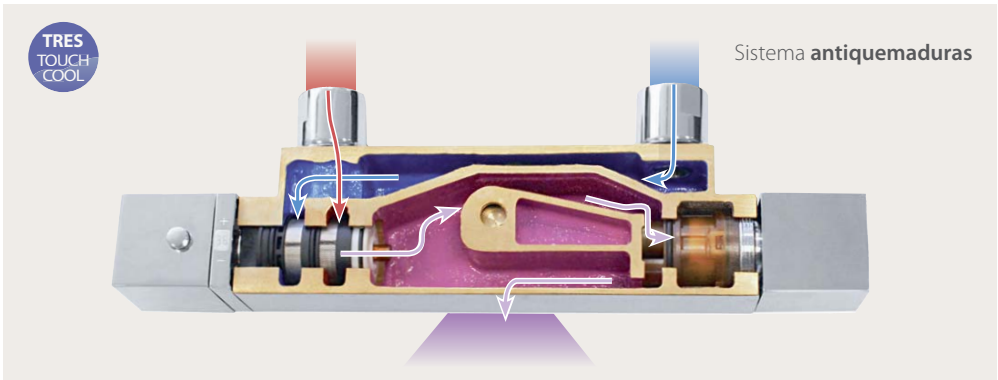

Bañera-ducha termostática

con cascada. Ducha de mano anticálarea con soporte orientable y flexo SATIN (91.34.609).

91.06.161.53	REGABOBA
Ac	5.07.174.03.9

91.06.161.16	REGABOBA
91.06.161.14	REGABOBA
6.07.174.9	
4.07.174.9