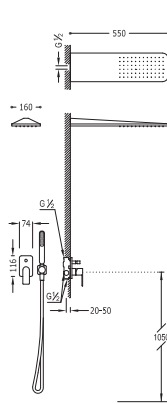

Ref: | |

Kit de ducha monomando empotrado

91.30.190

Ac | **200.180.05.AC** |