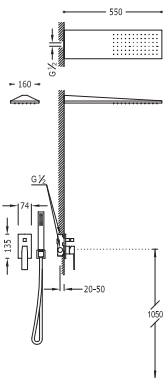

Kit de ducha monomando empotrado

91.30.190	
Cr	202.180.03
Ac	202.180.03.AC