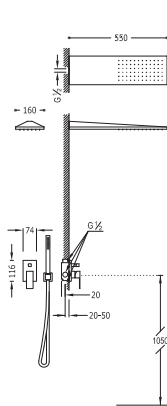

Kit de ducha monomando empotrado

91.30.190
Ac 006.180.03.AC

Bañeras de repisa

Ref.: |

Monomando bañera de repisa