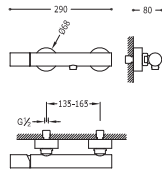

Monomandos de superficie

Ref: |

Monomando ducha

Ducha de mano anticálcarea (034.116.01) con soporte orientable y flexo SATIN (91.34.609.15).

91.30.190

Cr | 261.167.01

Monomando ducha

Ducha de mano anticálcarea con soporte orientable y flexo SATIN (91.34.609.15).

91.30.190

Ac	261.167.01.AC
	261.167.01.TAM
	261.167.01.TNA
	261.167.01.TRO
	261.167.01.TVI
	261.167.01.TFU
	261.167.01.TVE
	261.167.01.TNE
	261.167.01.TBL

N

Monomando bañera-ducha

Ducha de mano anticálcarea (034.116.01) con soporte orientable y flexo SATIN (91.34.609).

91.30.190

Cr | 261.170.01

N

Monomando bañera-ducha

Ducha de mano anticálcarea con soporte orientable y flexo SATIN (91.34.609).

91.30.190

Ac	261.170.01.AC
	261.170.01.TAM
	261.170.01.TNA
	261.170.01.TRO
	261.170.01.TVI
	261.170.01.TFU
	261.170.01.TVE
	261.170.01.TNE
	261.170.01.TBL