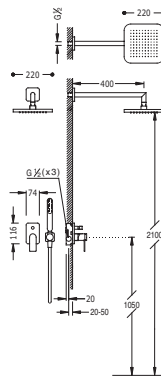

Kit de ducha monomando empotrado

91.30.190

	200.180.02.AM
	200.180.02.NA
	200.180.02.RO
	200.180.02.VI
	200.180.02.FU
	200.180.02.VE
	200.180.02.NE
	200.180.02.BL