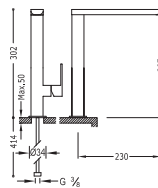

Ac	200.205.02.ACD
Orange	200.205.02.AMD
Red	200.205.02.NA.D
Dark Red	200.205.02.RO.D
Purple	200.205.02.VLD
Pink	200.205.02.FU.D
Light Green	200.205.02.VE.D
Dark Green	200.205.02.NE.D
Grey	200.205.02.BLD

Ac	200.205.03.ACD
Orange	200.205.03.AMD
Red	200.205.03.NA.D
Dark Red	200.205.03.RO.D
Purple	200.205.03.VLD
Pink	200.205.03.FU.D
Light Green	200.205.03.VE.D
Dark Green	200.205.03.NE.D
Grey	200.205.03.BLD