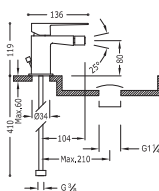

Cr	91.30.190	
	202.120.01	
Cr	91.30.190	
	202.120.01.D	

Monomando bidé