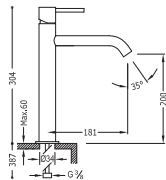

Monomando lavabo

91.07.190.05
Cr | 262.903.01 |

91.07.190.05
Cr | 262.903.01.D |

91.07.190.05
Cr | 262.307.01 |

91.07.190.05
Cr | 262.308.01 |