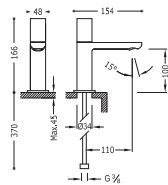

Grifo lavabo 1 agua

Monomando mural