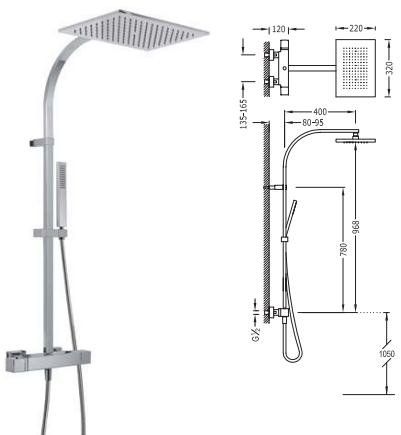

con cascada. Ducha de mano anticálcea (202.639.01) con soporte orientable y flexo SATIN (91.34.609).

91.06.161.10
Cr | **202.174.09**

Bañera-ducha termostática

con cascada. Ducha de mano anticálcea con soporte orientable y flexo SATIN (91.34.609).

91.06.161.10
91.06.161.13
91.06.161.14
Ac | **202.174.09.AC**
■ | **202.174.09.NE**
■ | **202.174.09.BL**

Conjunto ducha termostática

- Ducha fija 320x220 mm. Material Latón (299.632.02).
- Ducha móvil anticálcea (202.639.01)
- Flexo SATIN (91.34.609.15).
- Inversor integrado en el regulador de caudal.