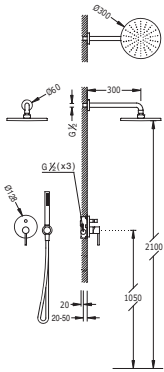

Kit de ducha monomando empotrado

91.30.190