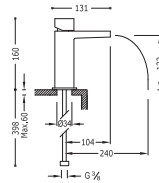

Monomando lavabo

91.30.190

■ **202.110.02.NE.D**

■ **202.110.02.BL.D**