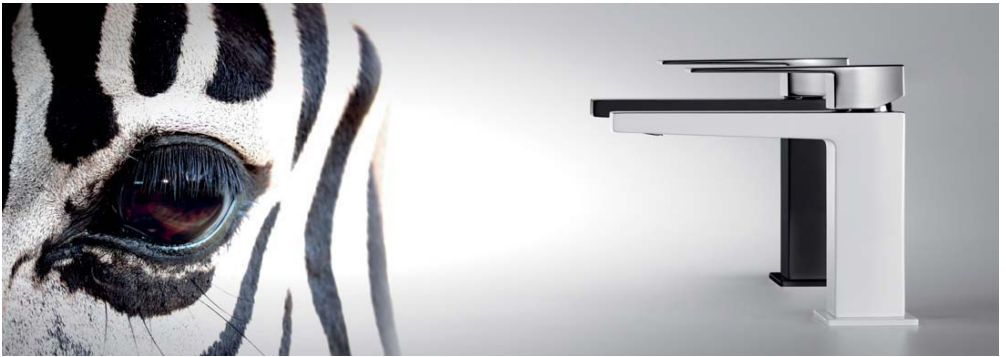

Funciones de una ducha de mano (litros/minuto)

Funciones de un rociador (litros/minuto)

Funciones de los jets (litros/minuto)

FABRICADO EN
ESPAÑA

slim exclusive

De la serie Slim Exclusive se destacan las formas inspiradas en el futuro, líneas rectas y delgadas que subrayan su longitud, que enfatizan su estilo propio y con acabados que realzan su pureza al combinar, por ejemplo, el blanco o el negro con el cromado, creando un reflejo especial de gran personalidad.