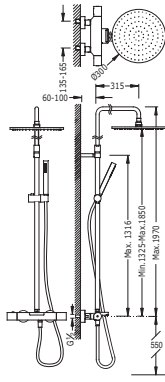

299.195.03
Cr | **261.210.01** |

Conjunto bañera-ducha termostática

- Ducha fija Ø 300 mm. Material Latón (1.34.137.30).
- Ducha móvil anticálarea (034.116.01).
- Flexo SATIN (91.34.609).
- Barra telescópica.