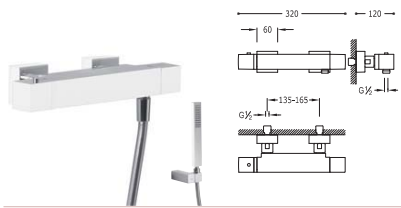

Sistema Patentado®

Termostáticas de superficie

Ref.:

Ducha termostática

Ducha de mano anticálcea con soporte orientable (202.639.01) y flexo SATIN (91.34.609.15).

91.06.161.10
Cr | **202.164.09**

Ducha termostática