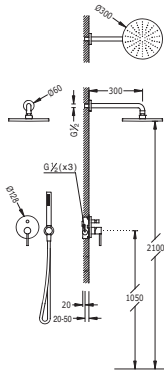

Kit de ducha monomando empotrado

- con cierre y regulación de caudal.
- Cuerpo empotrado incluido
- Ducha fija Ø 300 mm. (1.34.137.30). Material Latón.
- Soporte con toma pared (91.34.182).
- Ducha móvil anticalcárea (034.116.01).
- Flexo SATIN (91.34.609.15).

91.30.190

Cr | 262.980.91