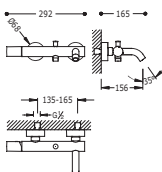

Monomando ducha

Ducha de mano anticálcarea con soporte orientable y flexo SATIN (91.34.609.15).

91.30.190

Ac	261.167.01.AC
	261.167.01.TAM
	261.167.01.TNA
	261.167.01.TRO
	261.167.01.TVI
	261.167.01.TFU
	261.167.01.TVE
	261.167.01.TNE
	261.167.01.TBL

N

Monomando bañera-ducha

Ducha de mano anticálcarea (034.116.01) con soporte orientable y flexo SATIN (91.34.609).

91.30.190

Cr | 261.170.01

N