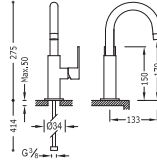

Ref: |

Monomando lavabo

360° 91.30.190

- Ac 200.205.04.ACD
- 200.205.04.AM.D
- 200.205.04.NA.D
- 200.205.04.RO.D
- 200.205.04.VLD
- 200.205.04.FU.D
- 200.205.04.VE.D
- 200.205.04.NE.D
- 200.205.04.BLD