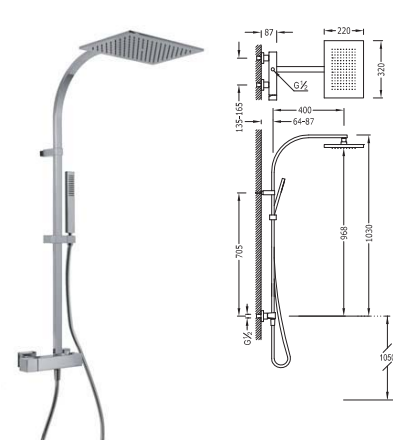

Conjunto monomando ducha anticálcarea

91.30.190

Cr | **202.191.01** |