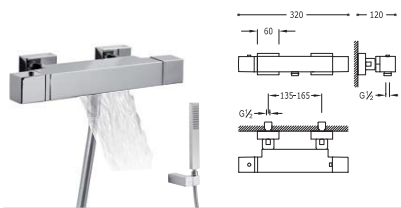

Bañera-ducha termostática

con cascada. Ducha de mano anticálcea (202.639.01) con soporte orientable y flexo SATIN (91.34.609).

91.06.161.10
Cr | **202.174.09**