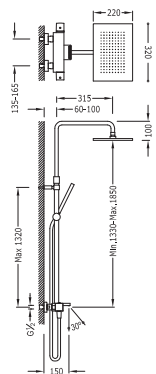

Conjunto bañera-ducha termostática

- Ducha fija 320x220 mm. Material Latón (299.632.02).
- Ducha móvil anticalcárea (202.639.01).
- Flexo SATIN (91.34.609).
- Barra telescópica.

	299.312.01
	Cr 202.312.01