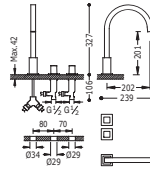

Bimando mural

91.34.282 (180 mm.)
Ac | **008.153.01.AC** |

91.34.282 (240 mm.)
Ac | **008.154.01.AC** |

Bimando de repisa
caño 35x15 mm. con aireador rectangular oculto

91.34.282
Ac | **008.105.01.AC** |

Bimando de repisa
caño de 22x22 mm.