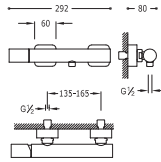

Monomandos de superficie

Ref:

Monomando ducha

Ducha de mano anticalcárea con soporte orientable y flexo SATIN (91.34.609.15).

91.30.190

Ac	200.167.01.AC
	200.167.01.AM
	200.167.01.NA
	200.167.01.RO
	200.167.01.VI
	200.167.01.FU
	200.167.01.VE
	200.167.01.NE
	200.167.01.BL

Monomando bañera-ducha

con cascada. Ducha de mano anticalcárea con soporte orientable y flexo SATIN (91.34.609).