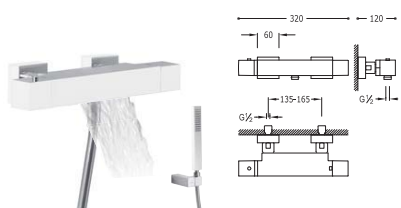

Bañera-ducha termostática

con cascada. Ducha de mano anticálcea con soporte orientable y flexo SATIN (91.34.609).

91.06.161.10
91.06.161.13
91.06.161.14
Ac | **202.174.09.AC**
■ | **202.174.09.NE**
■ | **202.174.09.BL**