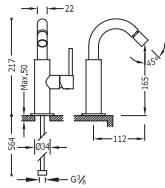

Monomando bidé