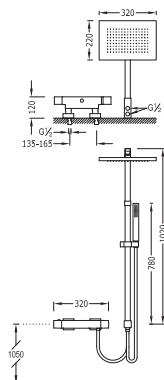

Conjunto ducha termostática

- Ducha fija 320x220 mm. Material Latón (299.632.02).
- Ducha móvil anticalcárea (202.639.01).
- Flexo SATIN (91.34.609.15).

	91.06.161.10
	Cr 202.385.01