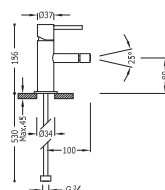

91.07.190.05

Ac | 062.120.01.A.C.D |

062.120.01.T.A.M.D |

062.120.01.T.N.A.D |

062.120.01.T.R.O.D |

062.120.01.T.V.L.D |

062.120.01.T.F.U.D |

062.120.01.T.V.E.D |

062.120.01.T.N.E.D |

062.120.01.T.B.L.D |