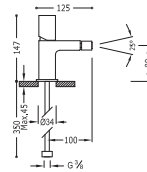

Bidé

Ref: _____

Monomando bidé

91.30.190	
Ac	200.120.02.AC.D
	200.120.02.AM.D
	200.120.02.NA.D
	200.120.02.RO.D
	200.120.02.VI.D
	200.120.02.FU.D
	200.120.02.VE.D
	200.120.02.NE.D
	200.120.02.BL.D