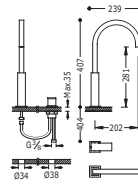

(185 mm)
Ac 006.200.12.AC

(245 mm)
Ac 006.200.11.AC

Z

Ref.: |

Monomando lavabo de repisa
caño de 22x22 mm.

360° 91.30.190
Ac | **006.105.03.AC** |

360° 91.30.190
Ac | **006.105.04.AC** |

360° 91.30.190
Ac | **006.105.05.AC** |