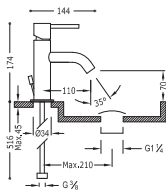

Monomando lavabo

91.07.190.05
Cr | 262.903.01 |

91.07.190.05
Cr | 262.903.01.D |

91.07.190.05
Cr | 262.307.01 |

91.07.190.05
Cr | 262.308.01 |