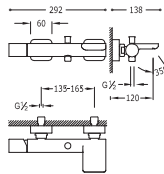

91.30.190

Ac	200.170.01.AC
	200.170.01.AM
	200.170.01.NA
	200.170.01.RO
	200.170.01.VI
	200.170.01.FU
	200.170.01.VE
	200.170.01.NE
	200.170.01.BL

Monomandos empotrados

Ref: