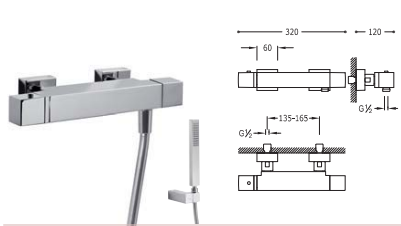

Sistema Patentado®

Termostáticas de superficie

Ref.:

Ducha termostática

Ducha de mano anticálcea con soporte orientable (202.639.01) y flexo SATIN (91.34.609.15).

91.06.161.10
Cr | **202.164.09**

Ducha termostática