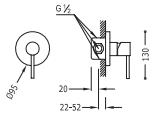

Monomando empotrar (1 vía)
cuerpo empotrado incluido

91.30.190

Cr 262.177.90