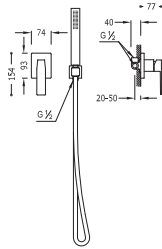

Kit de ducha monomando empotrado

91.30.190

Cr | 202.177.03 |