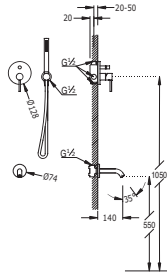

Kit de ducha monomando empotrado