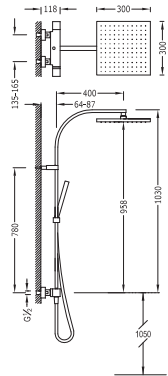

Conjunto ducha termostática

- Ducha fija 300x300 mm. Material Latón.
- Ducha móvil anticálarea.
- Flexo SATIN (91.34.609.15).
- Inversor integrado en el regulador de caudal.

91.06.161.16	REGABOBA
91.06.161.14	REGABOBA
6.07.395	
4.07.395