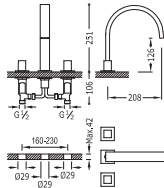

Bimando mural

91.34.282 (180 mm.)
Ac | **008.153.01.AC** |

91.34.282 (240 mm.)
Ac | **008.154.01.AC** |

Bimando de repisa
caño 35x15 mm. con aireador rectangular oculto

91.34.282
Ac | **008.105.01.AC** |

Bimando de repisa
caño de 22x22 mm.