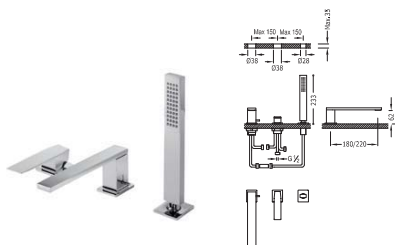

Bañeras de repisa

slim exclusive

Ref.:

Monomando bañera de repisa

con ducha anticalcárea (202.639.01).

· Caudal: 3 bar – 13 l/m.

· NOTA: ver longitud caño.