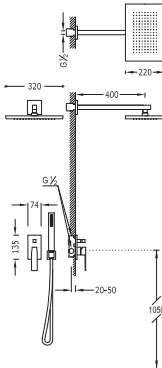

Kit de ducha monomando empotrado

91.30.190

■ 202.180.06.NE |

■ 202.180.06.BL |