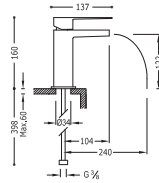

91.30.190

■ **202.110.01.NE.D**

■ **202.110.01.BL.D**

Monomando mural