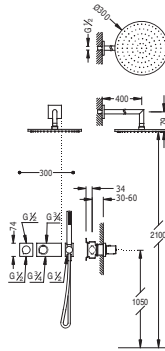

299.195.03
Cr | **262.312.01** |

Termostáticas empotradas

Ref.:

Kit de ducha termostático empotrado

- con cierre y regulación de caudal. (2 vías).
- Ducha fija Ø 300 mm. Material Latón (1.34.137.30).
- Soporte con toma pared
- Ducha móvil anticalcárea (034.116.01).
- Flexo SATIN (91.34.609.15).