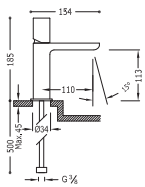

Ref: |

Monomando lavabo
con alargadera.

91.30.190	
Ac	200.103.02.ACD
	200.103.02.AMD
	200.103.02.NA.D
	200.103.02.RO.D
	200.103.02.VI.D
	200.103.02.FU.D
	200.103.02.VE.D
	200.103.02.NE.D
	200.103.02.BLD

91.30.190	
Ac	200.103.04.ACD
	200.103.04.AMD
	200.103.04.NA.D
	200.103.04.RO.D
	200.103.04.VI.D
	200.103.04.FU.D
	200.103.04.VE.D
	200.103.04.NE.D
	200.103.04.BLD

91.30.190	
Ac	200.103.06.ACD
	200.103.06.AMD
	200.103.06.NA.D
	200.103.06.RO.D
	200.103.06.VI.D
	200.103.06.FU.D
	200.103.06.VE.D
	200.103.06.NE.D
	200.103.06.BLD