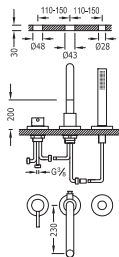

Bañeras de repisa

Monomando bañera de repisa

91.34.288

Cr 261.150.01

91.34.288

Cr 262.150.01

Ac 062.150.01.AC