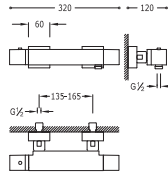

Termostáticas de superficie

Ref.: |

Ducha termostática

Ducha de mano anticálarea con soporte orientable (202.639.01) y flexo SATIN (91.34.609.15).

91.06.161.53	REGABOBA
Ac	5.07.164.03.9

91.06.161.16	REGABOBA
91.06.161.14	REGABOBA
6.07.164.9	
4.07.164.9