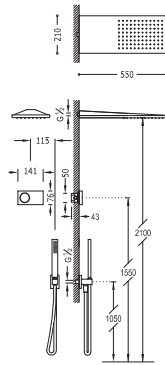

Kit electrónico de ducha termostático empotrado

- Rociador ducha INOX 210x550 mm. (299.903.02).
- Soporte con toma pared.
- Ducha móvil anticalcárea. (202.639.01).
- Flexo SATIN (91.34.609.15).

Cr | 092.865.51 |