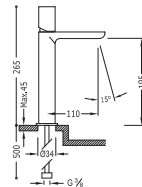

Ref: |

Monomando lavabo
con alargadera.

91.30.190	
Ac	200.103.02.ACD
	200.103.02.AMD
	200.103.02.NA.D
	200.103.02.RO.D
	200.103.02.VI.D
	200.103.02.FU.D
	200.103.02.VE.D
	200.103.02.NE.D
	200.103.02.BLD

91.30.190	
Ac	200.103.04.ACD
	200.103.04.AMD
	200.103.04.NA.D
	200.103.04.RO.D
	200.103.04.VI.D
	200.103.04.FU.D
	200.103.04.VE.D
	200.103.04.NE.D
	200.103.04.BLD

91.30.190	
Ac	200.103.06.ACD
	200.103.06.AMD
	200.103.06.NA.D
	200.103.06.RO.D
	200.103.06.VI.D
	200.103.06.FU.D
	200.103.06.VE.D
	200.103.06.NE.D
	200.103.06.BLD