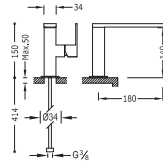

Monomando lavabo

con caño cascada. NOTA: La grifería con caño cascada se acompaña con 2 llaves de regulación con filtro (Ref: 91.34.525).

299.190.01

Ac	006.201.01.AC.D
■	006.201.01.NE.D
■	006.201.01.BLD

Monomando lavabo
caño de 34x10 mm.