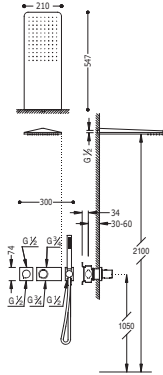

Kit de ducha termostático empotrado

299.195.03

Cr | 207.352.02