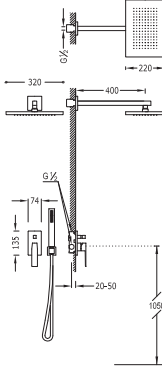

Kit de ducha monomando empotrado

- con cierre y regulación de caudal.
- Cuerpo empotrado incluido
- Ducha fija 320x220 mm, Material Latón (299.632.02).
- Soporte con toma pared. (91.06.182).
- Ducha móvil anticalcárea. (202.639.01).
- Flexo SATIN (91.34.609.15).

91.30.190

Cr | 202.180.06 |