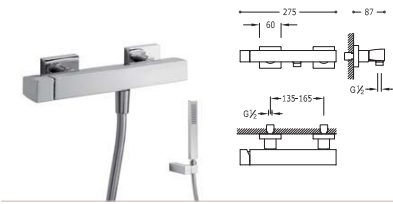

Monomandos de superficie

Ref: |

Monomando ducha

Ducha de mano anticálcarea (202.639.01) con soporte orientable y flexo SATIN (91.34.609.15).

91.30.190

Cr | **202.167.01** |