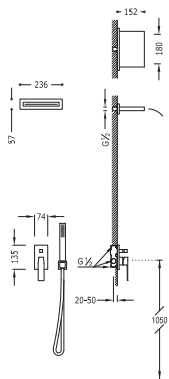

Kit de ducha monomando empotrado

91.30.190	
Cr	202.180.05