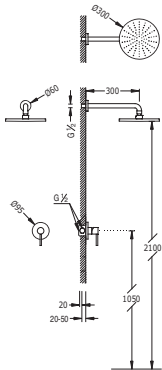

- con cierre y regulación de caudal.
- Cuerpo empotrado incluido
- Ducha fija Ø 300 mm. (1.34.137.30). Material Latón.